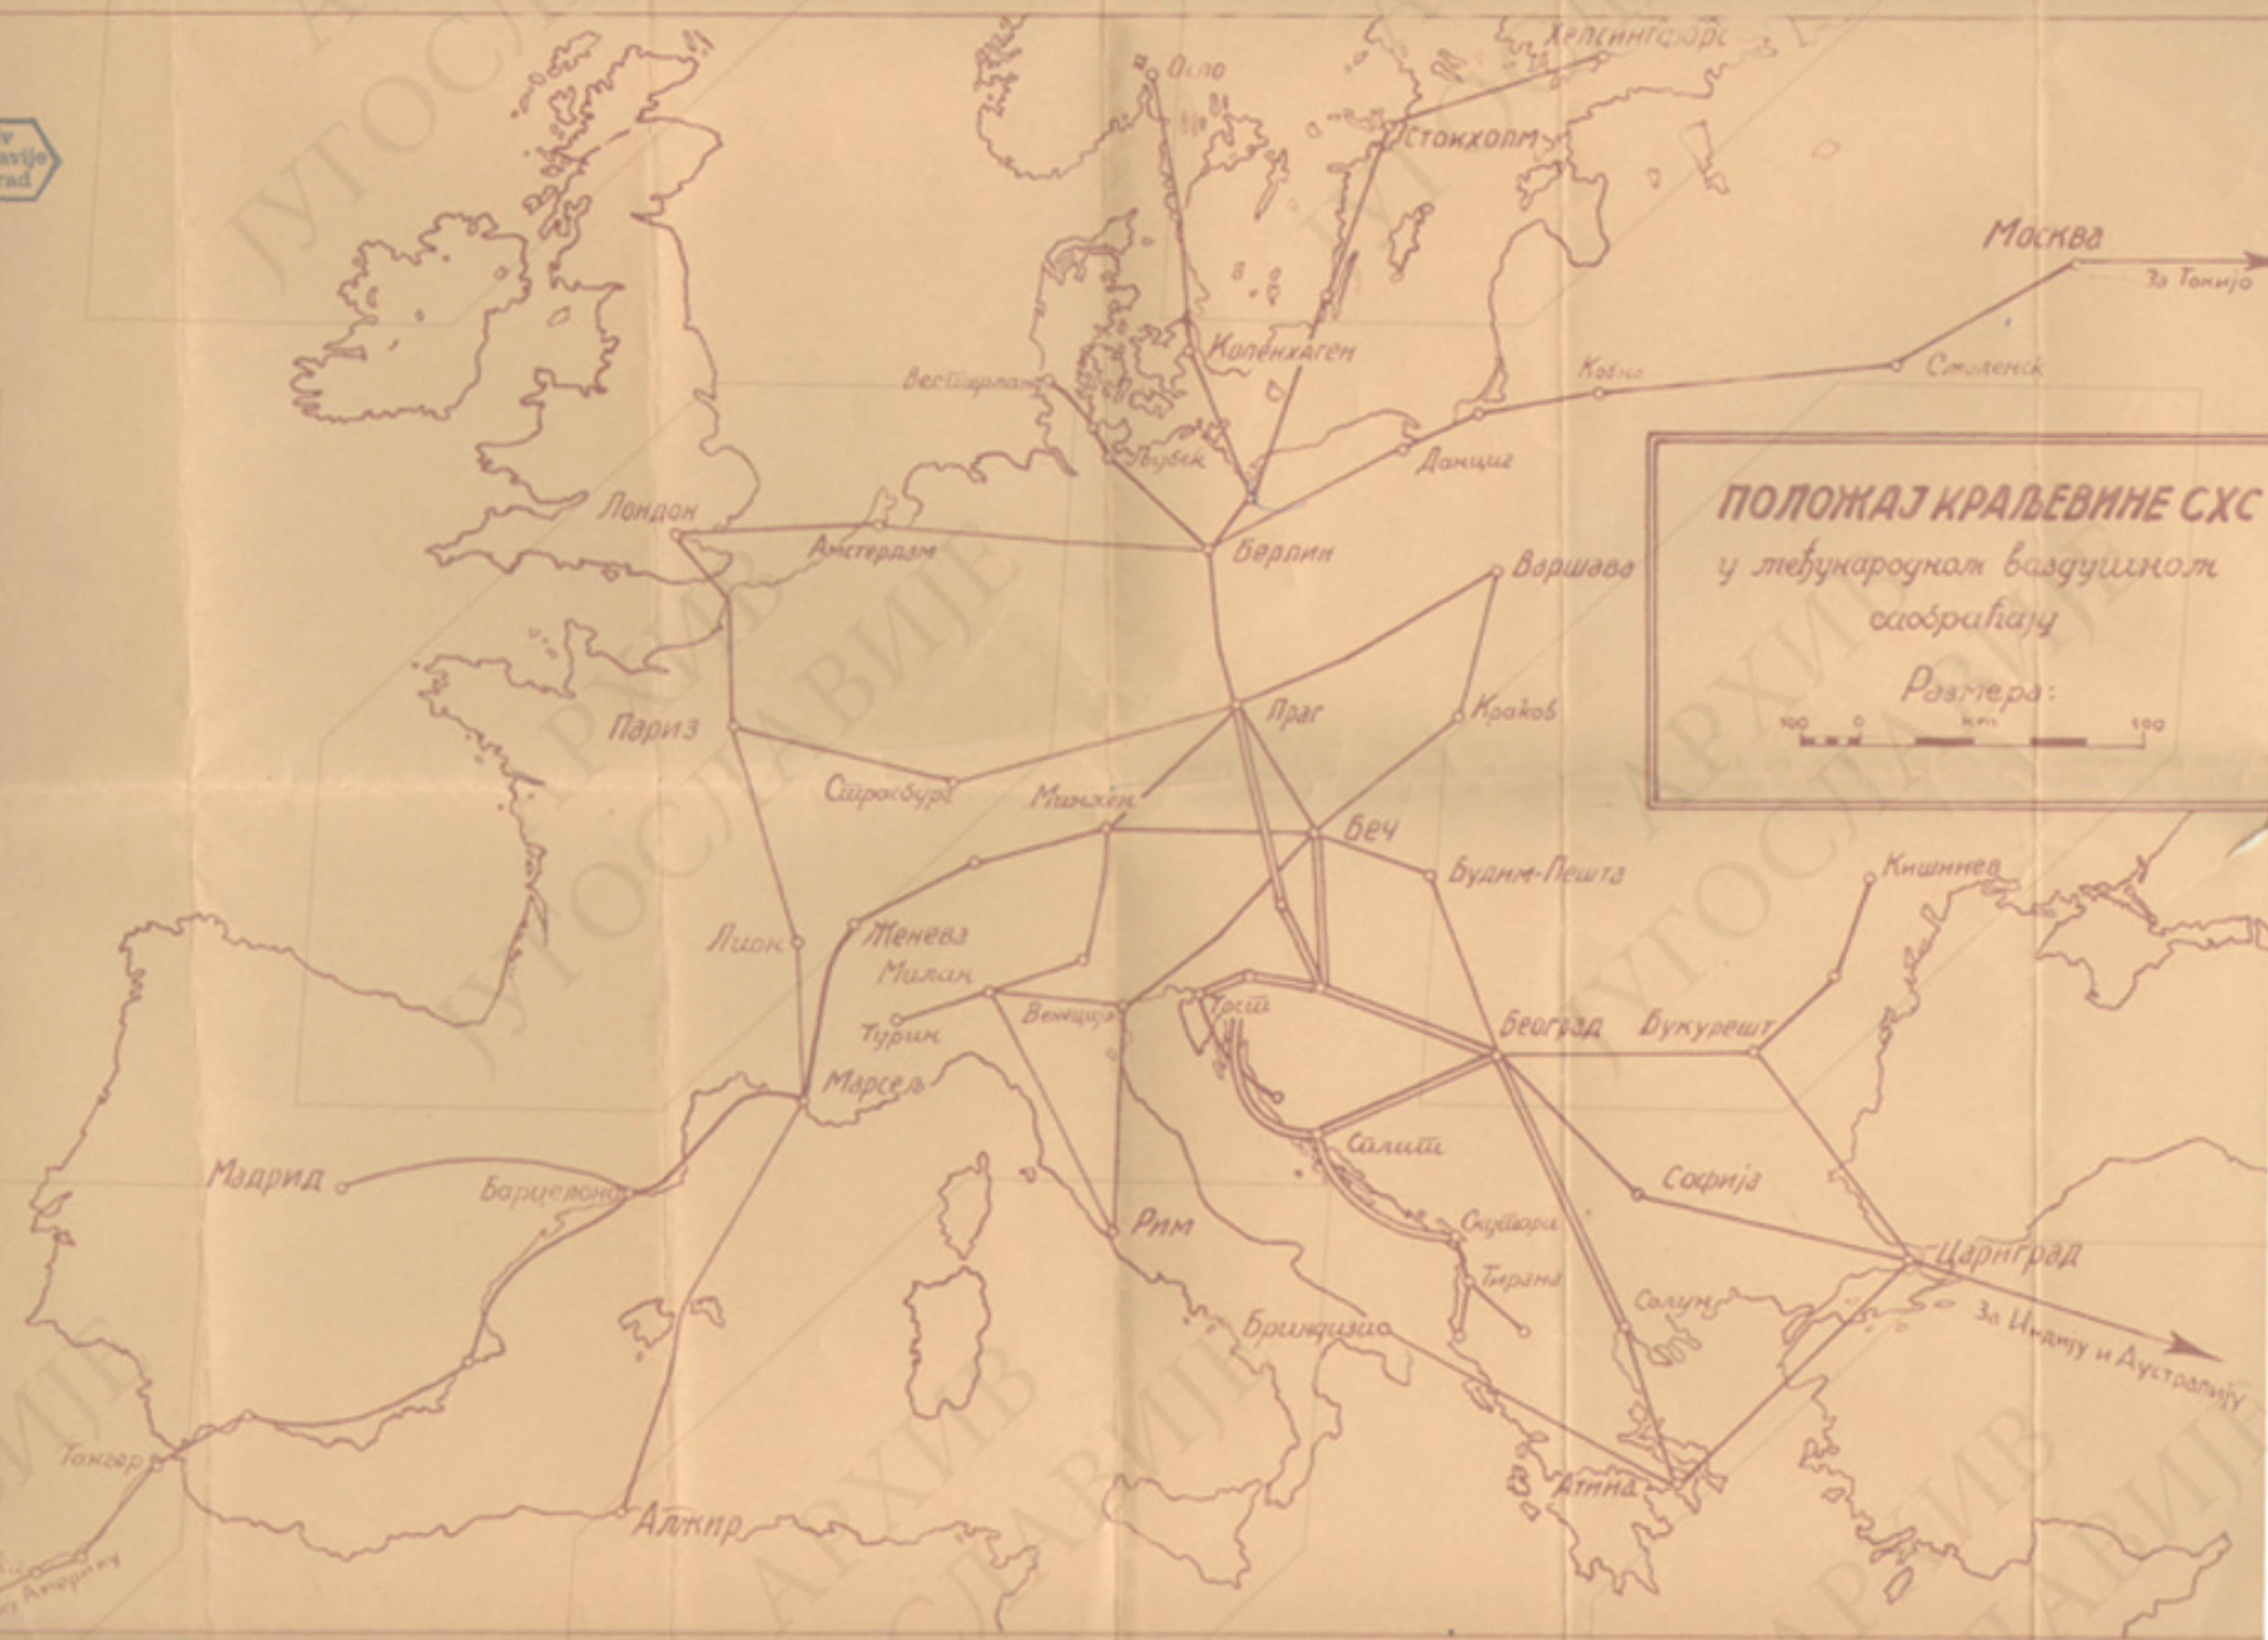

Arhiv
Jugoslavije
Beograd

ПОЛОЖАЈ КРАЉЕВИНЕ СХС
у међународном ваздушном
саобраћају
Размера: 100 км 100

Москва
За Гонију

Цариград
За Индију и Аустралију

Тангер
Јужна Америка